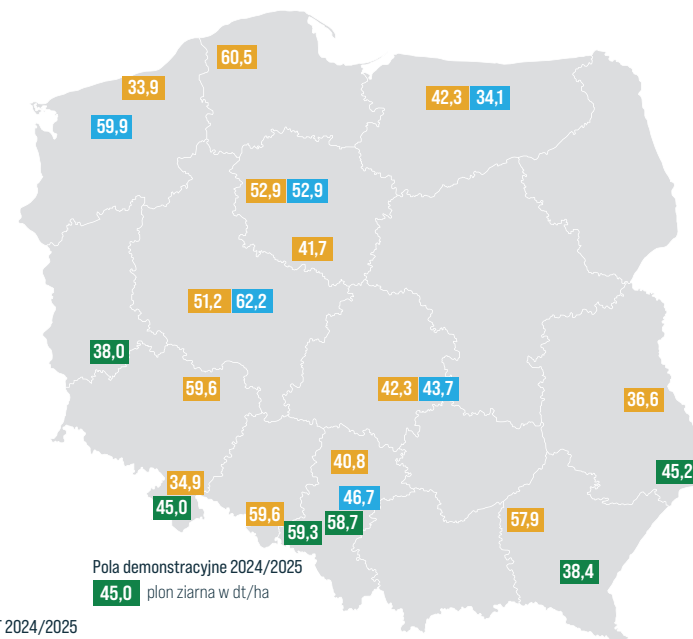

PARAMETRY JAKOŚCIOWE

Zaolejenie	9
Zawartość białka	6
Zawartość GLS	2

*Ocena parametrów jakościowych na podstawie badań COBORU.

STANOWISKA

TERMIN SIEWU

RGT PARADIZZE

Doświadczenia COBORU 2024/2025

52,9 plon ziarna w dt/ha

Doświadczenia techniczno-rozwojowe RAGT 2024/2025

52,9 plon ziarna w dt/ha

Pola demonstracyjne 2024/2025

45,0 plon ziarna w dt/ha

RGT PARADIZZE to odmiana rzepaku nowej generacji, która oprócz wysokiego potencjału plonotwórczego posiada wybitną zdrowotność na choroby, które ten plon mogą obniżyć, tj.: wirus żółtaczkowy rzepki TuYV, phoma – sucha zgnilizna kapustnych, czy cylindrosporioza łodyg i liści.