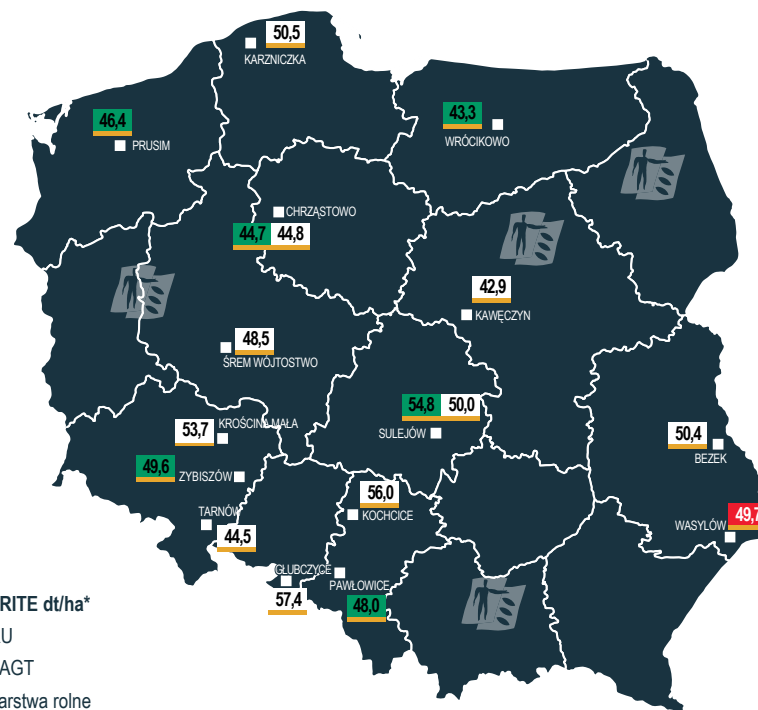

TOLERANCJA na TuYV

■ RGT AZURITE dt/ha*

□ COBORU

■ dośw. RAGT

■ Gospodarstwa rolne

■ Pola demonstracyjne RAGT 2022-2023

* wyniki plonu 2022/2023

RGT AZURITE to odmiana, która charakteryzuje się bardzo wysokim stabilnym plonowaniem, wysokim zaolejeniem i bardzo wysoką zdrowotnością roślin, począwszy od zasiewów aż do zbiorów.

RGT AZURITE jest odmianą, która potrafi zbudować, mocne boczne rozgałęzienia, dzięki czemu można wysiać ją w mniejszym zagęszczeniu bez obaw o zmniejszenie plonu. Dzięki mniejszej wrażliwości na pęknięcie łuszczyń, odmiana nie boi się wydłużonego zbioru.

Najważniejszą cechą genetyczną odmiany **RGT AZURITE** jest wielogenowa tolerancja na wirusa żółtaczkii rzepy oraz suchej zgnilizny i cylindrosporiozy dzięki czemu rolnik ma zabezpieczoną plantację od zasiewów aż do zbiorów.